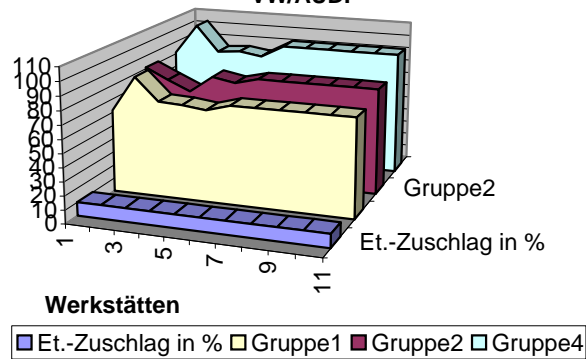

Vertragswerkstätten VW/Audi/Skoda

Anschrift	Automarke	Et.-Zuschlag in %	Arbeitseinh. . In (AW)	Gruppe2	Gruppe1	Gruppe4	Zuschläge für versch. Lackarten		
							UNI	Met.	Perlef.
Autohaus Koch Marzahn	VW/Audi	10	10	81,00 €	61,50 €	81,00 €	40%	40%	40%
Autohaus Britsch Grenzallee 100	VW/Audi	10	100	72,80 €	87,92 €	104,23 €	0%	0%	0%
Autohaus Britsch Grenzallee 100	VW/Audi	10	100	65,20 €	71,23 €	84,38 €	0%	0%	0%
Autohaus Stolarsky, Prinzregentenstr.72	VW/Audi	10	100	78,00 €	70,20 €	85,80 €	35%	40%	45%
Autozentrum H.D.U., Frankf. Allee 34	VW/Audi	10	100	74,79 €	68,07 €	83,19 €	30%	30%	30%
Autohaus E. Winter Koloniestr. 91-93	VW/Audi	10	100	79,00 €	73,00 €	92,40 €	3,50€ ME	4,45€ ME	7,55€ ME
Autohaus E. Winter Bergstr.94	VW/Audi	10	100	79,00 €	73,00 €	92,40 €	3,50€ ME	4,45€ ME	7,55€ ME
Autohaus E. Winter Kurfürstendamm 106	VW/Audi	10	100	79,00 €	73,00 €	92,40 €	3,50€ ME	4,45€ ME	7,55€ ME
Autohaus E. Winter, Buckowerdamm 96-100	VW/Audi	10	100	79,00 €	73,00 €	92,40 €	3,50€ ME	4,45€ ME	7,55€ ME
Autohaus E. Winter, Röblingstr.158	VW/Audi	10	100	79,00 €	73,00 €	92,40 €	3,50€ ME	4,45€ ME	7,55€ ME
VW/Audi E. Winter Spandau	VW/Audi	10	100	79,00 €	73,00 €	92,40 €	3,50€ ME	4,45€ ME	7,55€ ME
Mittelwert:		10		76,89 €	72,45 €	90,27 €	3,50 €	4,45 €	7,55 €
							35%	37%	38%

VW/AUDI