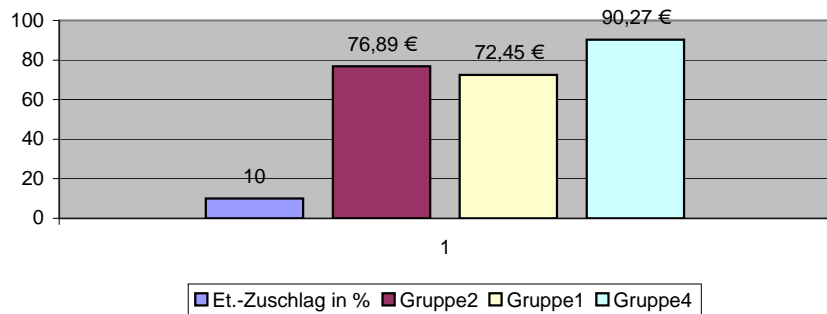

Vertragswerkstätten VW/Audi/Skoda

Anschrift	Automarke	Et.-Zuschlag in %	Arbeitseinh. . In (AW)	Gruppe2	Gruppe1	Gruppe4	Zuschläge für versch. Lackarten		
							UNI	Met.	Perlef.
Autohaus Koch Marzahn	VW/Audi	10	10	81,00 €	61,50 €	81,00 €	40%	40%	40%
Autohaus Britsch Grenzallee 100	VW/Audi	10	100	72,80 €	87,92 €	104,23 €	0%	0%	0%
Autohaus Britsch Grenzallee 100	VW/Audi	10	100	65,20 €	71,23 €	84,38 €	0%	0%	0%
Autohaus Stolarsky, Prinzregentenstr.72	VW/Audi	10	100	78,00 €	70,20 €	85,80 €	35%	40%	45%
Autozentrum H.D.U., Frankf. Allee 34	VW/Audi	10	100	74,79 €	68,07 €	83,19 €	30%	30%	30%
Autohaus E. Winter Koloniestr. 91-93	VW/Audi	10	100	79,00 €	73,00 €	92,40 €	3,50€ ME	4,45€ ME	7,55€ ME
Autohaus E. Winter Bergstr.94	VW/Audi	10	100	79,00 €	73,00 €	92,40 €	3,50€ ME	4,45€ ME	7,55€ ME
Autohaus E. Winter Kurfürstendamm 106	VW/Audi	10	100	79,00 €	73,00 €	92,40 €	3,50€ ME	4,45€ ME	7,55€ ME
Autohaus E. Winter, Buckowerdamm 96-100	VW/Audi	10	100	79,00 €	73,00 €	92,40 €	3,50€ ME	4,45€ ME	7,55€ ME
Autohaus E. Winter, Röblingstr.158	VW/Audi	10	100	79,00 €	73,00 €	92,40 €	3,50€ ME	4,45€ ME	7,55€ ME
VW/Audi E. Winter Spandau	VW/Audi	10	100	79,00 €	73,00 €	92,40 €	3,50€ ME	4,45€ ME	7,55€ ME
Mittelwert:		10		76,89 €	72,45 €	90,27 €	3,50 €	4,45 €	7,55 €
							35%	37%	38%

Mittelwert VW/AUDI