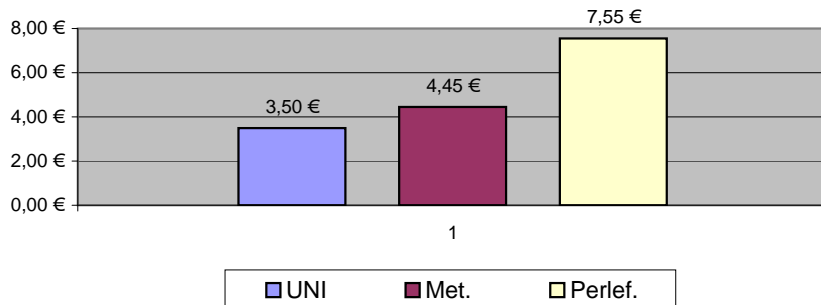

Durchschnitt Lackmaterialzuschlag pro Mengeneinheit