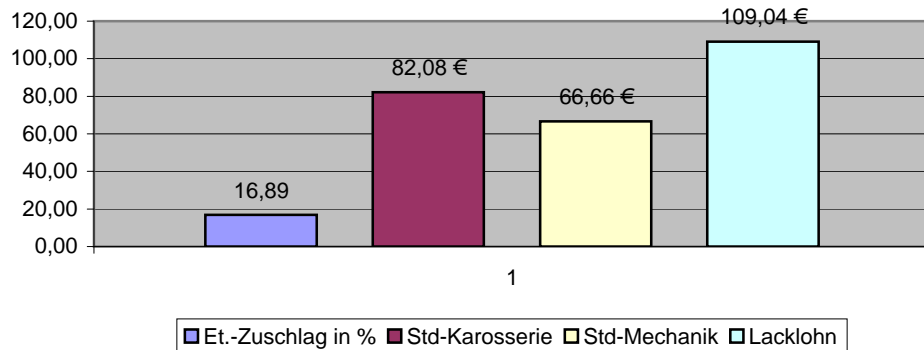

TOYOTA

Anschritt	Automarke	Et.-Zuschlag in %	Arbeitseinh. . In (AW)	Std- Karosserie	Std- Mechanik	Lacklohn	Zuschläge für versch. Lackarten		
							UNI	Met.	Perlef.
Toyota Motor Company Marzahn	Toyota	17	10	85,00 €	69,90 €	130,00 €	0%	0%	0%
Toyota Motor Company Spandau	Toyota	17	10	85,00 €	69,90 €	130,00 €	0%	0%	0%
Toyota Motor Company, Ollenhauerstr.9-12	Toyota	18	10	85,00 €	69,90 €	130,00 €	0%	0%	0%
Autohaus Vinahl, Brunsbüttler Damm 183	Toyota	17	10	85,29 €	69,92 €	130,00 €	0%	0%	0%
Toyota Motor Company, Ostpreußendamm 139	Toyota	17	10	85,00 €	69,90 €	130,00 €	0%	0%	0%
Spree Automobil Vertriebs GmbH, Köpenickerstr.123	Toyota	17	10	78,00 €	57,00 €	84,00 €	30%	30%	30%
Spree Automobil Vertriebs GmbH, Gehringstr. 23/25	Toyota	17	10	78,00 €	57,00 €	84,00 €	30%	30%	30%
Spree Automobil Vertriebs GmbH, Seelenbinderstr.	Toyota	17	10	78,00 €	57,00 €	84,00 €	30%	30%	30%
Autohaus Weller, Mehringdamm 20-28	Toyota	15	10	79,40 €	79,40 €	79,40 €	35%	35%	35%
Mittelwert:		16,89		82,08 €	66,66 €	109,04 €	31,25%	31,25%	31,25%

TOYOTA