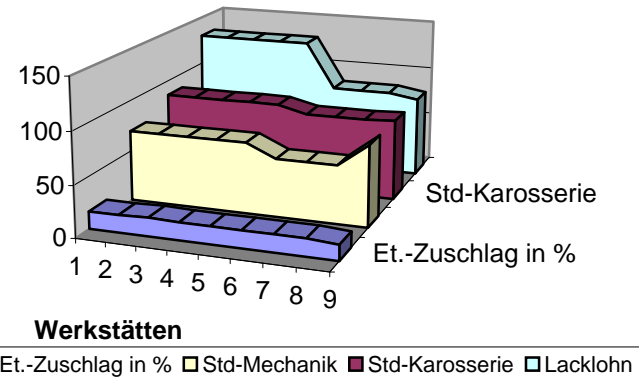

TOYOTA

Anschritt	Automarke	Et.-Zuschlag in %	Arbeitseinh. . In (AW)	Std- Karosserie	Std- Mechanik	Lacklohn	Zuschläge für versch. Lackarten		
							UNI	Met.	Perlef.
Toyota Motor Company Marzahn	Toyota	17	10	85,00 €	69,90 €	130,00 €	0%	0%	0%
Toyota Motor Company Spandau	Toyota	17	10	85,00 €	69,90 €	130,00 €	0%	0%	0%
Toyota Motor Company, Ollenhauerstr.9-12	Toyota	18	10	85,00 €	69,90 €	130,00 €	0%	0%	0%
Autohaus Vinahl, Brunsbüttler Damm 183	Toyota	17	10	85,29 €	69,92 €	130,00 €	0%	0%	0%
Toyota Motor Company, Ostpreußendamm 139	Toyota	17	10	85,00 €	69,90 €	130,00 €	0%	0%	0%
Spree Automobil Vertriebs GmbH, Köpenickerstr.123	Toyota	17	10	78,00 €	57,00 €	84,00 €	30%	30%	30%
Spree Automobil Vertriebs GmbH, Gehringstr. 23/25	Toyota	17	10	78,00 €	57,00 €	84,00 €	30%	30%	30%
Spree Automobil Vertriebs GmbH, Seelenbinderstr.	Toyota	17	10	78,00 €	57,00 €	84,00 €	30%	30%	30%
Autohaus Weller, Mehringdamm 20-28	Toyota	15	10	79,40 €	79,40 €	79,40 €	35%	35%	35%
Mittelwert:		16,89		82,08 €	66,66 €	109,04 €	31,25%	31,25%	31,25%

TOYOTA

TOYOTA

Durchschnitt Lackmaterialzuschlag