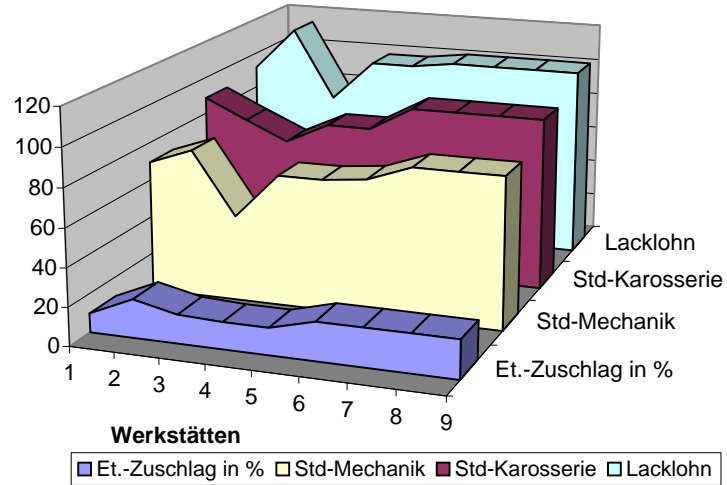

SUZUKI

Anschrift	Automarke	Et.-Zuschlag in %	Arbeitseinh. . In (AW)	Std- Karosserie	Std- Mechanik	Lacklohn	Zuschläge für versch. Lackarten		
							UNI	Met.	Perlef.
Autohaus Mecklenborg, Nonnendammallee 10	Suzuki	10	10	88,50 €	69,60 €	91,50 €	35%	35%	35%
Autohaus Riemer, Brunsbüttler Damm 117	Suzuki	20	100	78,00 €	78,00 €	115,00 €	0%	0%	0%
APS Autohaus Plauerer Strasse	Suzuki	15	10	68,00 €	45,00 €	77,00 €	35%	35%	35%
Autohaus Jänsch, Flottenstr. 24	Suzuki	14	10	79,00 €	69,00 €	99,00 €	0%	0%	0%
Autohaus Jänsch, Alt Reinickendorf 47	Suzuki	14	10	79,00 €	69,00 €	99,00 €	0%	0%	0%
Autohaus Hesse, Seesenerstr. 58/59	Suzuki	20	12	91,80 €	71,40 €	102,00 €	0%	0%	0%
Autohaus Bessemerstr Gmbh, Bessemerstr.28	Suzuki	20	12	91,80 €	79,80 €	102,00 €	40%	40%	40%
Autohaus Bessemerstr Gmbh, Lindenstr. 16/18	Suzuki	20	12	91,80 €	79,80 €	102,00 €	40%	40%	40%
Autohaus Bessemerstr Gmbh, Buckower Damm 128	Suzuki	20	12	91,80 €	79,80 €	102,00 €	40%	40%	40%
Mittelwert:		17		84,41 €	71,27 €	98,83 €	38,00%	38,00%	38,00%

Mittelwert Suzuki

SUZUKI

Durchschnitt Lackmaterialzuschlag