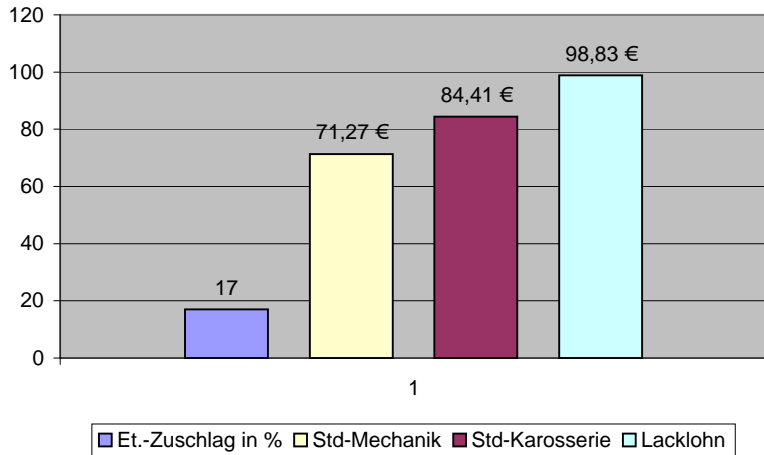

SUZUKI

Anschrift	Automarke	Et.-Zuschlag in %	Arbeitseinh. . In (AW)	Std- Karosserie	Std- Mechanik	Lacklohn	Zuschläge für versch. Lackarten		
							UNI	Met.	Perlef.
Autohaus Mecklenborg, Nonnendammallee 10	Suzuki	10	10	88,50 €	69,60 €	91,50 €	35%	35%	35%
Autohaus Riemer, Brunsbüttler Damm 117	Suzuki	20	100	78,00 €	78,00 €	115,00 €	0%	0%	0%
APS Autohaus Plauerer Strasse	Suzuki	15	10	68,00 €	45,00 €	77,00 €	35%	35%	35%
Autohaus Jänsch, Flottenstr. 24	Suzuki	14	10	79,00 €	69,00 €	99,00 €	0%	0%	0%
Autohaus Jänsch, Alt Reinickendorf 47	Suzuki	14	10	79,00 €	69,00 €	99,00 €	0%	0%	0%
Autohaus Hesse, Seesenerstr. 58/59	Suzuki	20	12	91,80 €	71,40 €	102,00 €	0%	0%	0%
Autohaus Bessemerstr Gmbh, Bessemerstr.28	Suzuki	20	12	91,80 €	79,80 €	102,00 €	40%	40%	40%
Autohaus Bessemerstr Gmbh, Lindenstr. 16/18	Suzuki	20	12	91,80 €	79,80 €	102,00 €	40%	40%	40%
Autohaus Bessemerstr Gmbh, Buckower Damm 128	Suzuki	20	12	91,80 €	79,80 €	102,00 €	40%	40%	40%
Mittelwert:		17		84,41 €	71,27 €	98,83 €	38,00%	38,00%	38,00%

Mittelwert Suzuki

SUZUKI

Durchschnitt Lackmaterialzuschlag