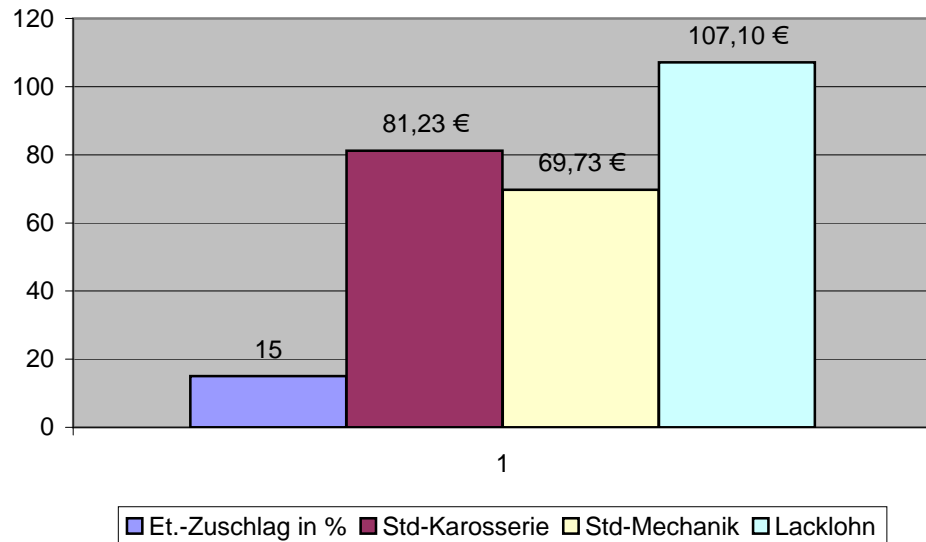

PEUGEOT

| Anschritt | Automarke | Et.-Zuschlag in % | Arbeitseinh. . In (AW) | Std- Karosserie | Std- Mechanik | Lacklohn | Zuschläge für versch. Lackarten | | |
|---|-----------|----------------------|---------------------------|--------------------|------------------|-----------------|---------------------------------|--------------|--------------|
| | | | | | | | UNI | Met. | Perlef. |
| Autohaus Höser Juliusstr.61/62 | Peugeot | 0 | 100 | 75,00 € | 68,00 € | 119,00 € | 0% | 0% | 0% |
| Peugeot Berlin Brandenburg GmbH, Gatowerstr.58 | Peugeot | 0 | 100 | 86,00 € | 74,00 € | 106,00 € | 0% | 0% | 0% |
| Peugeot Berlin Brandenburg GmbH, Roedernallee 5 | Peugeot | 0 | 100 | 86,00 € | 74,00 € | 106,00 € | 0% | 0% | 0% |
| Peugeot Autohaus Hadad, Birkbuschstr.78/79 | Peugeot | 15 | 10 | 77,90 € | 62,90 € | 97,38 € | 0% | 0% | 0% |
| Mittelwert: | | 15 | | 81,23 € | 69,73 € | 107,10 € | 0,00% | 0,00% | 0,00% |

Mittelwert PEUGEOT

PEUGEOT

]