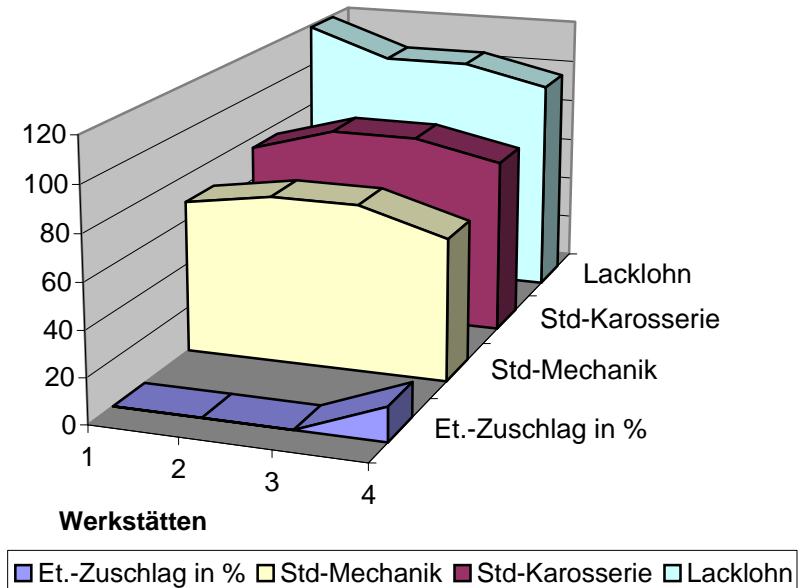

PEUGEOT

Anschritt	Automarke	Et.-Zuschlag in %	Arbeitseinh. . In (AW)	Std- Karosserie	Std- Mechanik	Lacklohn	Zuschläge für versch. Lackarten		
							UNI	Met.	Perlef.
Autohaus Höser Juliusstr.61/62	Peugeot	0	100	75,00 €	68,00 €	119,00 €	0%	0%	0%
Peugeot Berlin Brandenburg GmbH, Gatowerstr.58	Peugeot	0	100	86,00 €	74,00 €	106,00 €	0%	0%	0%
Peugeot Berlin Brandenburg GmbH, Roedernallee 5	Peugeot	0	100	86,00 €	74,00 €	106,00 €	0%	0%	0%
Peugeot Autohaus Hadad, Birkbuschstr.78/79	Peugeot	15	10	77,90 €	62,90 €	97,38 €	0%	0%	0%
Mittelwert:		15		81,23 €	69,73 €	107,10 €	0,00%	0,00%	0,00%

PEUGEOT