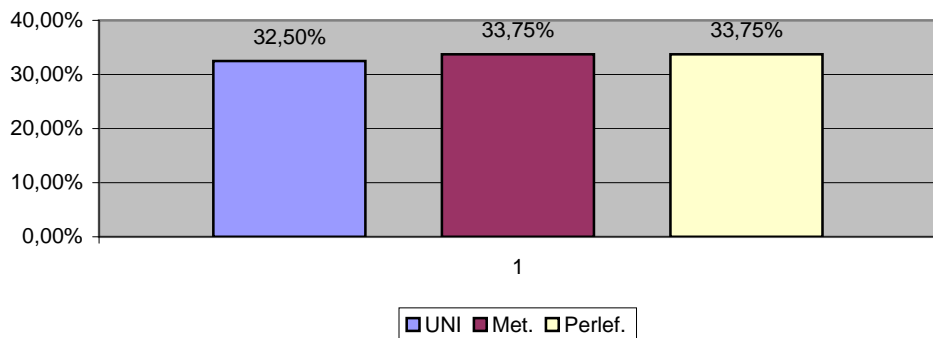

NISSAN

Anschrift	Automarke	Et.-Zuschlag in %	Arbeitseinh. . In (AW)	Std- Karosserie	Std- Mechanik	Lacklohn	Zuschläge für versch. Lackarten		
							UNI	Met.	Perlef.
Nissan Autohandels GmbH, Siegfriedstr.80	Nissan	20	10	70,00 €	49,00 €	80,00 €	30%	30%	30%
Autotreff Oranke GmbH, Gärtnerstr.17-18	Nissan	20	10	75,00 €	75,00 €	73,63 €	35%	35%	35%
AHS Autohaus Oranienburgerstr. 179-181	Nissan	20	10	85,71 €	57,98 €	100,00 €	30%	30%	30%
Autohaus Wunderlich, Bismarckstr. 18	Nissan	27	100	82,00 €	58,00 €	111,30 €	0%	0%	0%
Kroymans, Oberlandstr. 36-41	Nissan	10	10	85,34 €	69,74 €	90,52 €	Me 5,17€	Me 5,17€	Me 5,17€
Kroymans, Buschrugallee 43	Nissan	10	10	85,34 €	69,74 €	90,52 €	Me 5,17€	Me 5,17€	Me 5,17€
Kroymans, Goerzallee 327	Nissan	10	10	85,34 €	69,74 €	90,52 €	Me 5,17€	Me 5,17€	Me 5,17€
Küttner Automobil GmbH, Blankenburgerstr. 85-105	Nissan	20	10	74,50 €	74,50 €	80,00 €	35%	40%	40%
Döring, Johannesthaler Chaussee 387	Nissan	18	10	87,00 €	87,00 €	104,00 €	0%	0%	0%
Mittelwert:		17,22		81,14	67,86	91,17	32,50%	33,75%	33,75%
							5,17 €	5,17 €	5,17 €

Durchschnitt Lackmaterialzuschlag in %