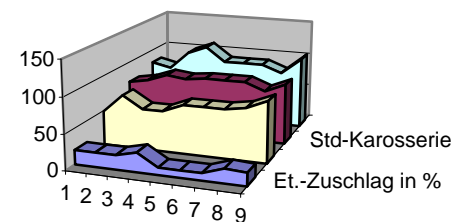

■ Et.-Zuschlag in % ■ Std-Mechanik ■ Std-Karosserie ■ Lacklohn

NISSAN